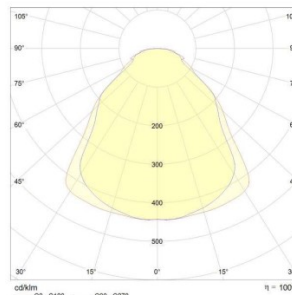

Büro Einbauleuchte

121-0625000105UGRDA

Utsch • Huber

Lichtsysteme

Bauform rechteckig, als Einzeleuchte, DALI dimmbar.
direkt strahlend, Gehäuse aus Stahlblech und Aluminium, ausgeführt in weiß,
optional RAL gegen Aufpreis,
Lichtlenkungssystem ausgeführt als Mikroprismatik für Bildschirmarbeitsplatz
geeignet,
mit integriertem LED-Leuchtmittel, max. Anschlussleistung 45 W,
Farbwiedergabeeigenschaften Ra 80 DIN EN 12665,
Farbtemperatur 4000 K, Farbtemperaturtoleranz 100 K,
Mindestlichtstrom Leuchte 4349 lm,
Lebensdauer mind. 50000 h bei L80(B10),
Lichtstromfaktor 80 % bei 25 Grad C Umgebungstemperatur,
Schutzart IP 2X DIN EN 60529 (VDE 0470-1),
UGR-Wert <19 DIN EN 12464-1,
Energieeffizienzklasse A++, A+, A,

Systemleistung [W]	45	Lichtstrom [lm]	4.350
Lichtfarbe [K]	4.000	CRI	80
Optik	Microprismatisch	Betriebsgerät	extern
Dimmbarkeit	DALI	Lichtaustritt	direkt strahlend
Material	Aluminium	Länge [mm]	620
Breite [mm]	620	Schutzart [IP]	2X
Gehäusefarbe	weiß	Lebensdauer	50.000h