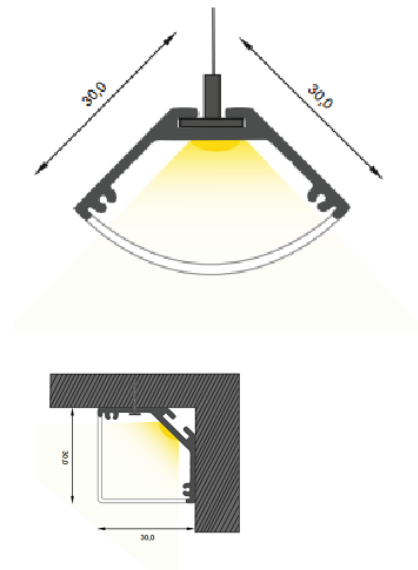

LED Profil L961

121-L961-0002-02-IP65-3

LED Profil L-961mm, 30x30mm, Abdeckung opal, rund, max. Länge 500cm
LED in Schutzart IP65
Oberfläche silber eloxiert, individueller Zuschnitt nach Kundenwunsch
Zuleitung 5m (weitere Längen nach Absprache)
15W/m - 3000K - 1480lm/m

Systemleistung [W]	15W/m	Leuchtmittel	LED
Lichtstrom [lm]	1480	Lichtfarbe [K]	3000
CRI	90	Optik	opal
Betriebsgerät	Netzteil extern	Dimmbarkeit	DALI
Lichtaustritt	direkt	Spannung[V]	24V
Material	Aluminium	Breite [mm]	30
Höhe [mm]	30	Schutzart [IP]	IP65 LED
Gehäusefarbe	silber	Seillänge [mm]	Anbau