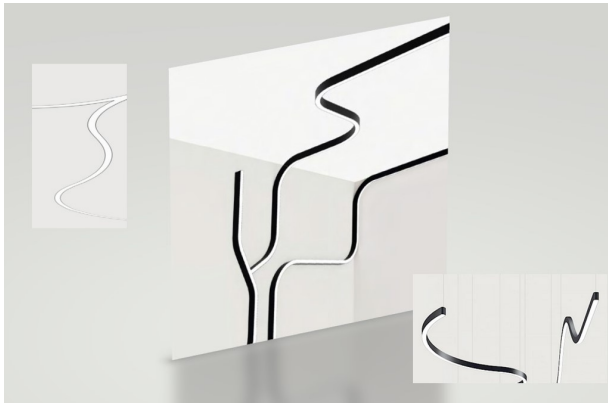

# SWING - Profilleuchte

1214-SWING

flexibel konfigurierbare LED Aluminium-Profilleuchte  
gemäß Planung vertikal und horizontal gebogen,  
mögliche Ausführungen: Anbau / Pendel / Einbau  
mögliche Abdeckungen mit Mikroprismen oder opal ausgeführt,  
Abstrahlung gemäß Konfiguration rein direkt oder direkt/ indirekt strahlend

|                    |   |                |  |
|--------------------|---|----------------|--|
| Systemleistung [W] | bis 31W pro Meter (direkt strahlend)    | Leuchtmittel   | LED                                      |
| Lichtstrom [lm]    | bis 2490lm pro Meter (direkt strahlend) | Lichtfarbe [K] | 3000 / 4000K (weitere auf Anfrage)       |
| CRI                | 80/90                                   | Optik          | opale / mikroprismatisch                 |
| Dimmbarkeit        | nicht dimmbar / DALI                    | Lichtaustritt  | direkt / direkt-indirekt                 |
| Material           | Aluminium                               | Breite [mm]    | 60                                       |
| Höhe [mm]          | 85                                      | Gehäusefarbe   | weiß/schwarz/silber (weitere auf Antrag) |
| Befestigungsart    | Anbau / Einbau / Pendel                 |                |  |