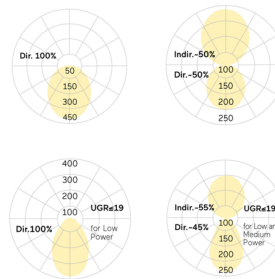

# SWING - Profilleuchte

1214-SWING

flexibel konfigurierbare LED Aluminium-Profilleuchte  
gemäß Planung vertikal und horizontal gebogen,  
mögliche Ausführungen: Anbau / Pendel / Einbau  
mögliche Abdeckungen mit Mikroprismen oder opal ausgeführt,  
Abstrahlung gemäß Konfiguration rein direkt oder direkt/ indirekt strahlend

|                    |   |                |  |
|--------------------|---|----------------|--|
| Systemleistung [W] | bis 31W pro Meter (direkt strahlend)    | Leuchtmittel   | LED                                      |
| Lichtstrom [lm]    | bis 2490lm pro Meter (direkt strahlend) | Lichtfarbe [K] | 3000 / 4000K (weitere auf Anfrage)       |
| CRI                | 80/90                                   | Optik          | opale / mikroprismatisch                 |
| Dimmbarkeit        | nicht dimmbar / DALI                    | Lichtaustritt  | direkt / direkt-indirekt                 |
| Material           | Aluminium                               | Breite [mm]    | 60                                       |
| Höhe [mm]          | 85                                      | Gehäusefarbe   | weiß/schwarz/silber (weitere auf Antrag) |
| Befestigungsart    | Anbau / Einbau / Pendel                 |                |  |