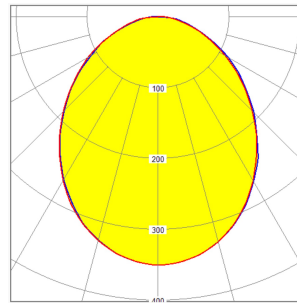

Leistung 18W

Lichtstrom: 2090lm bei 4000K

Ausstrahlwinkel: 90°

Farbtemperatur einstellbar CCT 3000/4000/5700K

Farbwiedergabe: CRI80

Gehäuse weiss

Abdeckung opal weiss

inkl. Konverter

Systemleistung [W]	18	Leuchtmittel	LED
Lichtstrom [lm]	1850-2150	Lichtfarbe [K]	3-CCT 3000 + 4000 + 5700
CRI	80	Optik	opal
Betriebsgerät	extern	Lichtaustritt	DIREKT - DIFFUS
Spannung[V]	230V	Material	Aluminium
Schutzart [IP]	54 (raumseitig), IP40	Durchmesser Ø [mm]	190
Einbautiefe [mm]	53	Lebensdauer	50.000