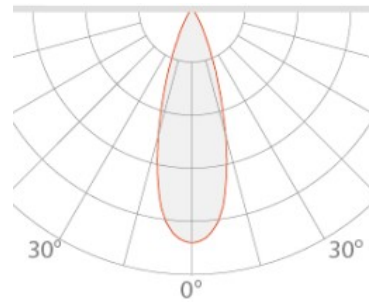

LED-Einbaustrahler Spoty Round 3

122315-LW25-R3-1-4000--50-XX-DA

LED Einbaustrahler Spoty
Gehäusefarbe und Reflektoreinsatz
in weiss, schwarz oder silber,
schwenkbar, Ø DA 80mm, Lichtfarbe: 4.000K,
Leuchtenlichtstrom 617lm,
LED Modul austauschbar, ausgeführt mit 50° Linse,
Leistung: 7W, Farbwiedergabe > CRI90,
inkl. externem Treiber einfach schaltbar
Größe ca. 95mm, Einbautiefe 115mm

Systemleistung [W]	7	Leuchtmittel	LED
Lichtstrom [lm]	615	Lichtfarbe [K]	4000
CRI	>90	Optik	Linse 50 Grad
Betriebsgerät	TREIBER EXTERN	Dimmbarkeit	DALI
Lichtaustritt	50°	Material	Aluminiumgehäuse
Durchmesser Ø [mm]	95	Einbautiefe [mm]	93
Gehäusefarbe	schwarz/weiß/silber/gold	Befestigungsart	Einbau
Deckenausschnitt Ø [mm]	80		