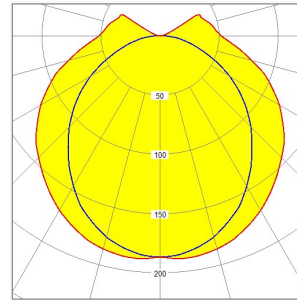

LED Profil- Spiegelleuchte

122315-LW30-C-600-U-X000-W

Utsch • Huber

Lichtsysteme

LED Profil- Spiegelleuchte

Gehäuse aus Aluminium, beschichtet in weiß, schwarz oder silber, ausgestattet mit einer U-förmigen Acrylabdeckung für eine Abstrahlung von min. 180°
LED Bestückung, Leistung 21Watt, Lichtstrom 1.500lm
Lichtfarbe X000Kelvin, CRI80, inkl. internem Netzteil
Abmessungen (LxBxH): 600 x 30 x 50 mm

Systemleistung [W]	21	Leuchtmittel	LED
Lichtstrom [lm]	1.500	Lichtfarbe [K]	3000 / 4000K (weitere auf Anfrage)
CRI	80/90	Optik	OPAL
Betriebsgerät	TREIBER INTERN	Dimmbarkeit	DALI optional
Lichtaustritt	3seitig - direkt-indirekt	Material	Aluminium
Länge [mm]	600	Breite [mm]	30
Höhe [mm]	30	Schutzart [IP]	20
Gehäusefarbe	schwarz/weiß/silber	Befestigungsart	Anbau