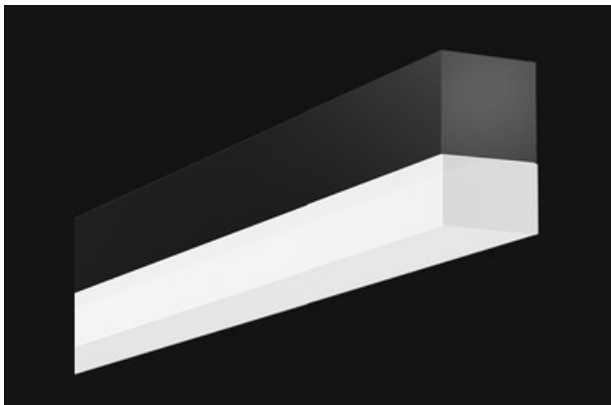

LED Profil- Spiegelleuchte

122315-LW30-C-600-U-X000-W

Utsch • Huber

Lichtsysteme

LED Profil- Spiegelleuchte

Gehäuse aus Aluminium, beschichtet in weiß, schwarz oder silber, ausgestattet mit einer U-förmigen Acrylabdeckung für eine Abstrahlung von min. 180°
LED Bestückung, Leistung 21Watt, Lichtstrom 1.500lm
Lichtfarbe X000Kelvin, CRI80, inkl. internem Netzteil
Abmessungen (LxBxH): 600 x 30 x 50 mm

Systemleistung [W]	21	Leuchtmittel	LED
Lichtstrom [lm]	1.500	Lichtfarbe [K]	3000 / 4000K (weitere auf Anfrage)
CRI	80/90	Optik	OPAL
Betriebsgerät	TREIBER INTERN	Dimmbarkeit	DALI optional
Lichtaustritt	3seitig - direkt-indirekt	Material	Aluminium
Länge [mm]	600	Breite [mm]	30
Höhe [mm]	30	Schutzart [IP]	20
Gehäusefarbe	schwarz/weiß/silber	Befestigungsart	Anbau