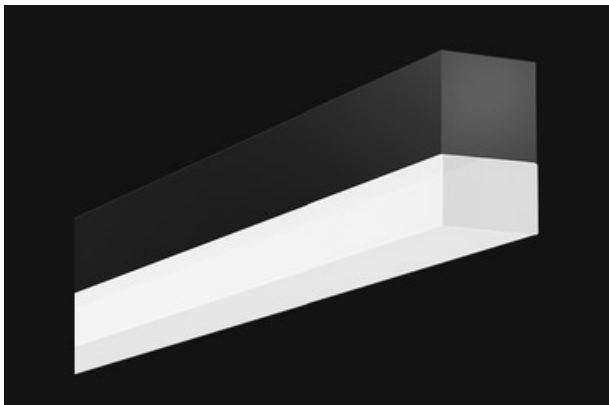

LED Profil- Spiegelleuchte

122315-LW30-C-U-840-1000

Lichtsysteme

Utsch • Huber

LED Profil- Spiegelleuchte

Gehäuse aus Aluminium, beschichtet in weiß, schwarz oder silber, ausgestattet mit einer U-förmigen Acrylabdeckung für eine Abstrahlung von min. 180°
LED Bestückung, Leistung 26Watt, Lichtstrom 2263lm
Lichtfarbe 4000Kelvin, CRI80, inkl. internem Netzteil
Maße: 1000mm x 30 x 50mm

Systemleistung [W]	26	Leuchtmittel	LED
Lichtstrom [lm]	2263	Lichtfarbe [K]	3000 / 4000K (weitere auf Anfrage)
CRI	80/90	Optik	OPAL
Betriebsgerät	TREIBER INTERN	Dimmbarkeit	DALI optional
Lichtaustritt	3seitig - direkt-indirekt	Material	Aluminium
Länge [mm]	1000	Breite [mm]	30
Höhe [mm]	30	Schutzart [IP]	20
Gehäusefarbe	schwarz/weiß/silber	Befestigungsart	Anbau