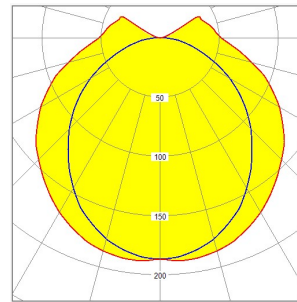

LED Profil- Spiegelleuchte

122315-LW30-C-U-840-1000

Lichtsysteme

Utsch • Huber

LED Profil- Spiegelleuchte

Gehäuse aus Aluminium, beschichtet in weiß, schwarz oder silber, ausgestattet mit einer U-förmigen Acrylabdeckung für eine Abstrahlung von min. 180°
LED Bestückung, Leistung 26Watt, Lichtstrom 2263lm
Lichtfarbe 4000Kelvin, CRI80, inkl. internem Netzteil
Maße: 1000mm x 30 x 50mm

Systemleistung [W]	26	Leuchtmittel	LED
Lichtstrom [lm]	2263	Lichtfarbe [K]	3000 / 4000K (weitere auf Anfrage)
CRI	80/90	Optik	OPAL
Betriebsgerät	TREIBER INTERN	Dimmbarkeit	DALI optional
Lichtaustritt	3seitig - direkt-indirekt	Material	Aluminium
Länge [mm]	1000	Breite [mm]	30
Höhe [mm]	30	Schutzart [IP]	20
Gehäusefarbe	schwarz/weiß/silber	Befestigungsart	Anbau