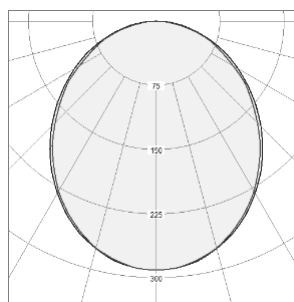

LED-Profil Aufbauleuchte

122315-LW46-C-O-4K-2300-D

minimalistisches Querschnittsmaß von 43x46mm
Gehäuse aus Aluminium, Ausführung eloxiert,
Abdeckung opal bündig, Leistung 36W pro Meter,
Lichtstrom ca. 3420lm pro Meter, Lichtfarbe 4000Kelvin,
Schutzart IP20, inkl. internem Treiber DALI dimmbar,
Maße: 2300 x 43 x46mm (LxBxH)

Systemleistung [W]	36	Leuchtmittel	LED
Lichtstrom [lm]	3.420	Lichtfarbe [K]	4000
CRI	90	Optik	Opal
Betriebsgerät	LED Treiber intern	Dimmbarkeit	DALI2
Lichtaustritt	direkt	Material	Aluminium
Länge [mm]	2300	Breite [mm]	43
Höhe [mm]	46	Schutzart [IP]	IP20
Stoßfestigkeit	IK02	Gehäusefabe	eloxiert