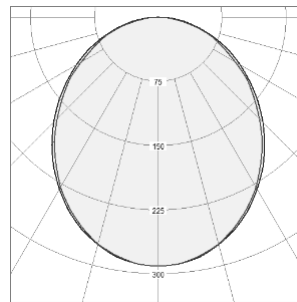

LED-Profil Aufbauleuchte

122315-LW46-C-O-4K-xxxx-D

minimalistisches Querschnittsmaß von 43x46mm
Gehäuse aus Aluminium, Ausführung eloxiert,
Abdeckung opal bündig, Leistung 36W pro Meter,
Lichtstrom ca. 3420lm pro Meter, Lichtfarbe 4000Kelvin,
Schutzart IP20, inkl. internem Treiber DALI dimmbar,
Maße: Länge nach Wunsch x 43 x46mm (LxBxH)

Systemleistung [W]	36	Leuchtmittel	LED
Lichtstrom [lm]	3.420	Lichtfarbe [K]	4000
CRI	90	Optik	Opal
Betriebsgerät	LED Treiber intern	Lichtaustritt	direkt
Material	Aluminium	Breite [mm]	43
Höhe [mm]	46	Schutzart [IP]	IP20
Stoßfestigkeit	IK02	Gehäusefabe	eloxiert