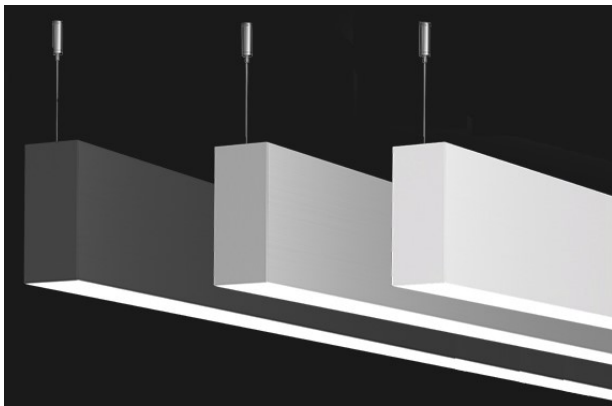

LED-Profil Pendelleuchte

122315-P4100-DP-2XV27-840-DA-6750

Lichtsysteme

Utsch • Huber

direkt/indirekt strahlend

Gehäuse aus Aluminium, weiß schwarz oder silber beschichtet,
abgedeckt mit einer Diamantprismenscheibe,
LED Bestückung, Lichtfarbe 4000Kelvin, CRI min 80,
inkl. internem Treiber, DALI dimmbar,
inkl. Pendelset mit Anschlussdose für 230V Anschluss
Profilmaße: 6750 x 43 x 100mm (LxBxH)

Systemleistung [W]	240	Leuchtmittel	LED
Lichtfarbe [K]	4000	CRI	90
Optik	Diamantprismenscheibe	Betriebsgerät	LED Treiber intern
Dimmbarkeit	DALI2	Lichtaustritt	dir/indir
Material	Aluminium	Länge [mm]	6750
Breite [mm]	43	Höhe [mm]	100
Schutzart [IP]	IP20	Stoßfestigkeit	IK02