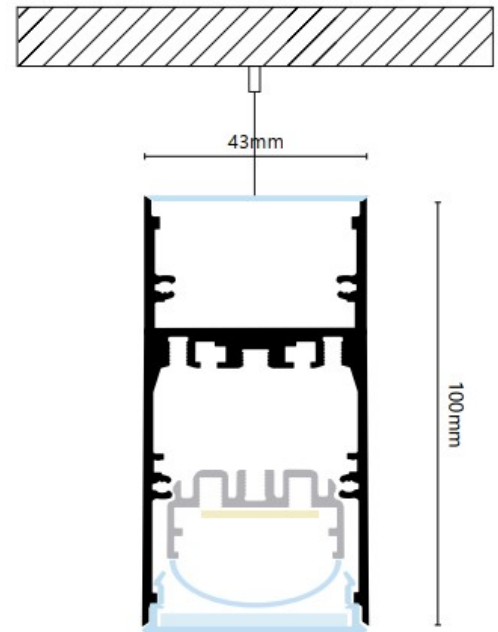

LED-Profil Pendelleuchte

122315-P4100-DP-2XV27-840-DA-6750

Lichtsysteme

Utsch • Huber

direkt/indirekt strahlend

Gehäuse aus Aluminium, weiß schwarz oder silber beschichtet,
abgedeckt mit einer Diamantprismenscheibe,
LED Bestückung, Lichtfarbe 4000Kelvin, CRI min 80,
inkl. internem Treiber, DALI dimmbar,
inkl. Pendelset mit Anschlussdose für 230V Anschluss
Profilmaße: 6750 x 43 x 100mm (LxBxH)

Systemleistung [W]	240	Leuchtmittel	LED
Lichtfarbe [K]	4000	CRI	90
Optik	Diamantprismenscheibe	Betriebsgerät	LED Treiber intern
Dimmbarkeit	DALI2	Lichtaustritt	dir/indir
Material	Aluminium	Länge [mm]	6750
Breite [mm]	43	Höhe [mm]	100
Schutzart [IP]	IP20	Stoßfestigkeit	IK02