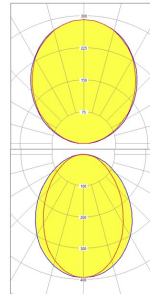

LED-Profil Pendelleuchte

122315-P4100-DP-2XV27-840-DA-6750

Lichtsysteme

Utsch • Huber

direkt/indirekt strahlend

Gehäuse aus Aluminium, weiß schwarz oder silber beschichtet,
abgedeckt mit einer Diamantprismenscheibe,
LED Bestückung, Lichtfarbe 4000Kelvin, CRI min 80,
inkl. internem Treiber, DALI dimmbar,
inkl. Pendelset mit Anschlussdose für 230V Anschluss
Profilmaße: 6750 x 43 x 100mm (LxBxH)

Systemleistung [W]	240	Leuchtmittel	LED
Lichtfarbe [K]	4000	CRI	90
Optik	Diamantprismenscheibe	Betriebsgerät	LED Treiber intern
Dimmbarkeit	DALI2	Lichtaustritt	dir/indir
Material	Aluminium	Länge [mm]	6750
Breite [mm]	43	Höhe [mm]	100
Schutzart [IP]	IP20	Stoßfestigkeit	IK02