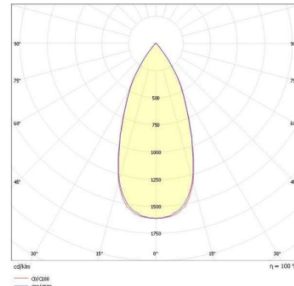

Deckenaufbauleuchte ON

1315-305-654530

Utsch • Huber

Lichtsysteme

Deckenaufbauleuchte aus Aluminium, schwarz, ähnlich RAL 9005, Ausstrahlwinkel 45°, Lichtaustritt direkt, mit internem Betriebsgerät, DALI dimmbar, Schutzart IP65

Systemleistung [W]	20	Leuchtmittel	LED
Lichtstrom [lm]	1840	Lichtfarbe [K]	3000
CRI	80	Dimmbarkeit	DALI
Lichtaustritt	direkt strahlend	Spannung[V]	230
Material	ALU	Höhe [mm]	135
Schutzart [IP]	65	Schutzklasse	1
Durchmesser Ø [mm]	125	Gewicht [kg]	0,40
Befestigungsart	Anbau		