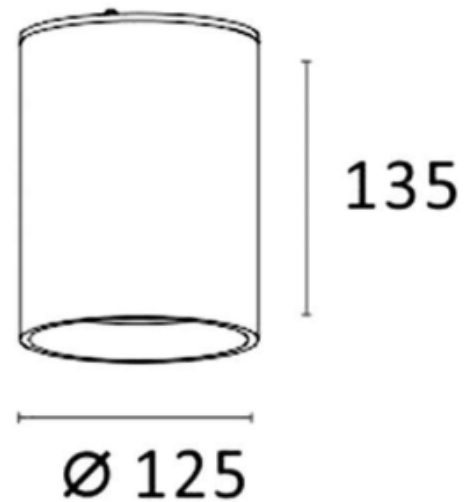

Deckenaufbauleuchte ON

1315-305-654530

Utsch • Huber

Lichtsysteme

Deckenaufbauleuchte aus Aluminium, schwarz, ähnlich RAL 9005, Ausstrahlwinkel 45°, Lichtaustritt direkt, mit internem Betriebsgerät, DALI dimmbar, Schutzart IP65

Systemleistung [W]	20	Leuchtmittel	LED
Lichtstrom [lm]	1840	Lichtfarbe [K]	3000
CRI	80	Dimmbarkeit	DALI
Lichtaustritt	direkt strahlend	Spannung[V]	230
Material	ALU	Höhe [mm]	135
Schutzart [IP]	65	Schutzklasse	1
Durchmesser Ø [mm]	125	Gewicht [kg]	0,40
Befestigungsart	Anbau		