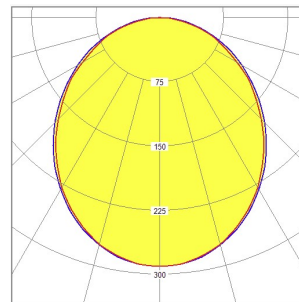

RINGLED-OUT

2020-3032A54BVE2A

Lichtsysteme

Utsch • Huber

filigrane Ringleuchte im geöffneten Design
in Ausführung für den Deckenanbau
Profilquerschnitt 30x15mm,
durch Schutzart IP54 geeignet für den Außenbereich,
Treiber extern

Systemleistung [W]	35	Leuchtmittel	LED
Lichtstrom [lm]	1740	Lichtfarbe [K]	2700 / 3000
CRI	>90	Optik	OPAL
Lichtaustritt	DIFFUS	Spannung[V]	24
Material	Aluminium	Höhe [mm]	30
Schutzart [IP]	54	Durchmesser Ø [mm]	650
Gehäusefarbe	weiß/schwarz	Gewicht [kg]	2
Befestigungsart	ANBAU		