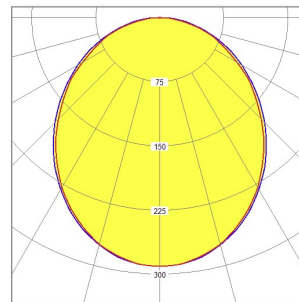

RINGLED-OUT

2020-3032B54BVE2A

Utsch • Huber

Lichtsysteme

filigrane Ringleuchte im geöffneten Design
in Ausführung für den Deckenanbau
Profilquerschnitt 30x15mm,
durch Schutzart IP54 geeignet für den Außenbereich,
Treiber extern

Systemleistung [W]	48	Leuchtmittel	LED
Lichtstrom [lm]	2580	Lichtfarbe [K]	2700 / 3000
CRI	>90	Optik	OPAL
Lichtaustritt	DIFFUS	Spannung[V]	24
Material	Aluminium	Höhe [mm]	30
Schutzart [IP]	54	Durchmesser Ø [mm]	820
Gehäusefarbe	weiß/schwarz	Gewicht [kg]	3
Befestigungsart	ANBAU		