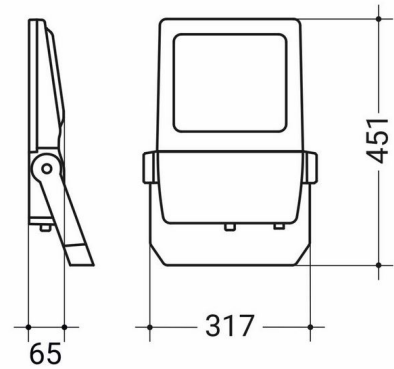

LED Flutlichstrahler

2152-FLM2100.21414.S

Utsch • Huber

Lichtsysteme

LED Flutlichstrahler LED System, Systemleistung 100W, Lichtstrom 13.660lm, Farbtemperatur 4000K, Farbwiedergabe Ra >70, Optik asym. breitstrahlend, Steuerung: DALI dim, Dimension 451 x 317 x 65mm, Lebensdauer 50.000h bis zu einem Lichtstromrückgang auf 80%, Schutzart IP66, Schlagfestigkeit IK09, Gewicht 4,5kg, Farbe Grau

Systemleistung [W]	100W	Leuchtmittel	LED
Lichtstrom [lm]	13660lm	Lichtfarbe [K]	4000K
CRI	>70	Optik	asym. breitstrahlend
Betriebsgerät	DALI Dimmbar	Dimmbarkeit	dimmbar
Spannung[V]	230	Material	Aluminium
Schutzart [IP]	IP66	Stoßfestigkeit	IK09
Gehäusefarbe	Grau	Effizienz [lm/W]	136,6
Lebensdauer	50000	Gewicht [kg]	4,5kg