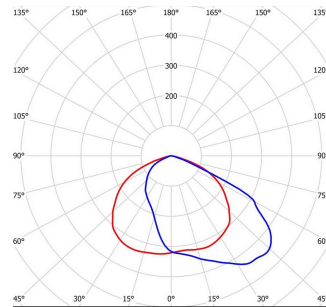

LED Flutlichstrahler

2152-FLM2100.21414.S

Utsch • Huber

Lichtsysteme

LED Flutlichstrahler LED System, Systemleistung 100W, Lichtstrom 13.660lm, Farbtemperatur 4000K, Farbwiedergabe Ra >70, Optik asym. breitstrahlend, Steuerung: DALI dim, Dimension 451 x 317 x 65mm, Lebensdauer 50.000h bis zu einem Lichtstromrückgang auf 80%, Schutzart IP66, Schlagfestigkeit IK09, Gewicht 4,5kg, Farbe Grau

Systemleistung [W]	100W	Leuchtmittel	LED
Lichtstrom [lm]	13660lm	Lichtfarbe [K]	4000K
CRI	>70	Optik	asym. breitstrahlend
Betriebsgerät	DALI Dimmbar	Dimmbarkeit	dimmbar
Spannung[V]	230	Material	Aluminium
Schutzart [IP]	IP66	Stoßfestigkeit	IK09
Gehäusefarbe	Grau	Effizienz [lm/W]	136,6
Lebensdauer	50000	Gewicht [kg]	4,5kg