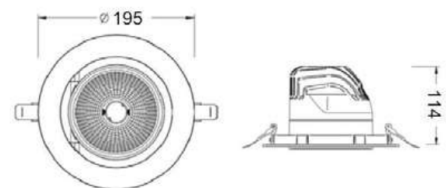

Leuchtmittel	LED	Lichtfarbe [K]	4000K
CRI	80 - 90	Optik	Reflektor
Betriebsgerät	ON/OFF	Dimmbarkeit	schaltbar
Lichtaustritt	direktstrahlend	Spannung[V]	230V
Material	Aluminium	Schutzart [IP]	IP20
Durchmesser Ø [mm]	195	Einbautiefe [mm]	114
Gehäusefarbe	weiß	Effizienz [lm/W]	<120lm/W
Lebensdauer	L80/B10 = 50.000h