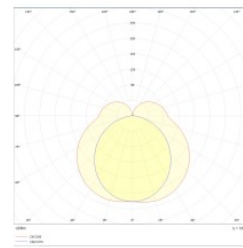

LED Spiegelleuchte Anbau

512SPL0601219901-3

LED-Spiegelleuchte 600mm Spiegelleuchte in zeitlosem Design. Geeignet für Sanitärbereiche, Pflegeheime und Patientenzimmer, Gehäuse aus Aluminium mit Abdeckung aus opalem PC
LED Modul CRI 80
Lichtfarbe: 3.000K - 4.000K - 5.700K umschaltbar mittels Dipschalter

Lichtverteilungskurve

Systemleistung [W]	12	Leuchtmittel	LED
Lichtstrom [lm]	1500	Lichtfarbe [K]	3000/4000/5700
CRI	80	Optik	Opal
Dimmbarkeit	schaltbar on/off	Spannung[V]	230V
Länge [mm]	600	Breite [mm]	72
Höhe [mm]	46	Schutzart [IP]	IP44
Effizienz [lm/W]	125	Lebensdauer	50000
Gewicht [kg]	0,7		

Maßskizze