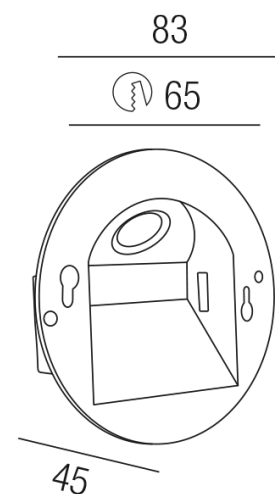

LED Wandeinbauleuchte

E553830-TRI-S

Lichtsysteme

Utsch • Huber

LED 3W, 350mA, 4000K, Schwarz
Aluminium, nur Einbaumodul,
für Schalterdose GMD70 - legrand
Farbe: schwarz
LED 3W / 700mA 3V, Farbtemperatur: 4000K 150lm
Farbwiedergabeindex: CRI>90
Konverter exxtern für SIBA (AC/DC)
Schutzart: IP44, Maße: Ø83mm, ET:45mm
Ausschnitt-Ø: 65mm
Abdeckung INSTERT lid
passend zu INSERT Frame Aluminium,
nur Clickabdeckung, Farbe: schwarz
Maße: 83 x 83mm

Systemleistung [W]	3	Leuchtmittel	LED
Lichtstrom [lm]	150	Lichtfarbe [K]	4000K
CRI	>90	Betriebsgerät	Treiber extern
Dimmbarkeit	DALI	Lichtaustritt	Direkt
Material	Aluminium	Länge [mm]	83
Breite [mm]	83	Höhe [mm]	45
Schutzart [IP]	44	Durchmesser Ø [mm]	83
Gehäusefarbe	schwarz	Befestigungsart	Wandeinabu
Deckenausschnitt Ø [mm]	65		

DALI

~220-
240V

50-60
Hz

IP 44

LED Wandeinbauleuchte

E553830-TRI-S

Utsch • Huber

Lichtsysteme