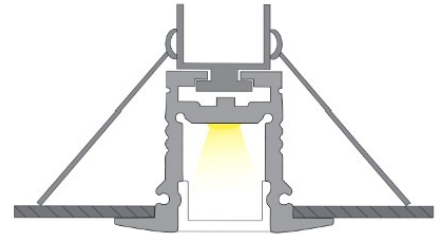

LED Profil- Einbauleuchte

EP2020-SLO-1000LM-4K-M

Lichtsysteme

Utsch • Huber

LED Profil- Einbauleuchte
im minimalistischen Design,
Gehäuse aus Aluminium mit umlaufenden Rahmen zum
Abdecken des Deckenausschnittes, abgedeckt mit einer
flachen, opalen Scheibe, LED Bestückung, Leistung 20Watt pro Meter,
Lichtstrom ca. 1000lm pro Meter, Lichtfarbe 3000Kelvin,
inkl. anteilig. externen Netzteil
Profil-Querschnittsmaß: 20x20mm

Systemleistung [W]	24W/M	Leuchtmittel	LED
Lichtstrom [lm]	1750	Lichtfarbe [K]	3000 / 4000K (weitere auf Anfrage)
CRI	80	Optik	OPAL
Betriebsgerät	TREIBER EXTERN	Dimmbarkeit	DALI optional
Lichtaustritt	DIREKT - DIFFUS	Spannung[V]	24
Material	Aluminium	Länge [mm]	gemäß Aufmaß
Breite [mm]	35	Höhe [mm]	25
Schutzart [IP]	20	Einbautiefe [mm]	45
Gehäusefarbe	silber (natur)	Kabelfarbe	schwarz/weiß