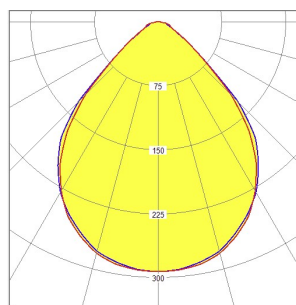

LED Profilleuchte

UHP07125X-KPO-T6V17-840-3795-DA-W-3-PEN

Lichtsysteme

Utsch • Huber

Scharfkantige Aluminiumprofilleuchte mit einer Leuchtenbreite von 75mm / Leuchtenhöhe von 75mm. Getönte PMMA-Scheibe mit mikrostrukturierter, lichttechnisch wirksamer Prismenoberfläche. Die Mikrowaben-Prismenoberfläche bietet in Zusammenspiel mit einem Diffusor eine vollkommen gleichmäßige, der DIN entsprechenden Entblendung für Bildschirmarbeitsplätze in allen Winkeln der Ebene. Die Scheibe erzeugt eine weich einsetzende Entblendung und reduziert auch im nicht entblendeten Bereich die Leuchtdichten beträchtlich. Rundumentblendet nach DIN EN 12464-1:2011-08. Sichtbare Leuchtenteile pulverbeschichtet in weiß ähnlich RAL 9016. Die Leuchte ist über die DALI-Schnittstelle dimmbar. Es werden je Kanalform 3 DALI-Adressen belegt

Systemleistung [W]	56,92	Leuchtmittel	LED
Lichtstrom [lm]	5567lm	Lichtfarbe [K]	4000k
CRI	80	Optik	Kegelprismen
Dimmbarkeit	DALI	Lichtaustritt	direkt
Spannung[V]	230	Länge [mm]	3795
Breite [mm]	75	Höhe [mm]	75
Schutzart [IP]	IP20	Gehäusefarbe	weiß