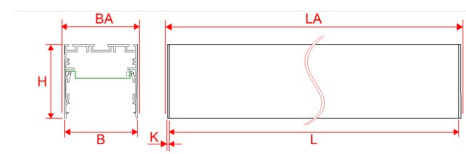

LED Profilleuchte

UHP07125X-KPO-T6V17-840-3795-DA-W-3-PEN

Lichtsysteme

Utsch • Huber

Scharfkantige Aluminiumprofilleuchte mit einer Leuchtenbreite von 75mm / Leuchtenhöhe von 75mm. Getönte PMMA-Scheibe mit mikrostrukturierter, lichttechnisch wirksamer Prismenoberfläche. Die Mikrowaben-Prismenoberfläche bietet in Zusammenspiel mit einem Diffusor eine vollkommen gleichmäßige, der DIN entsprechenden Entblendung für Bildschirmarbeitsplätze in allen Winkeln der Ebene. Die Scheibe erzeugt eine weich einsetzende Entblendung und reduziert auch im nicht entblendeten Bereich die Leuchtdichten beträchtlich. Rundumentblendet nach DIN EN 12464-1:2011-08. Sichtbare Leuchtenteile pulverbeschichtet in weiß ähnlich RAL 9016. Die Leuchte ist über die DALI-Schnittstelle dimmbar. Es werden je Kanalform 3 DALI-Adressen belegt

Systemleistung [W]	56,92	Leuchtmittel	LED
Lichtstrom [lm]	5567lm	Lichtfarbe [K]	4000k
CRI	80	Optik	Kegelprismen
Dimmbarkeit	DALI	Lichtaustritt	direkt
Spannung[V]	230	Länge [mm]	3795
Breite [mm]	75	Höhe [mm]	75
Schutzart [IP]	IP20	Gehäusefarbe	weiß