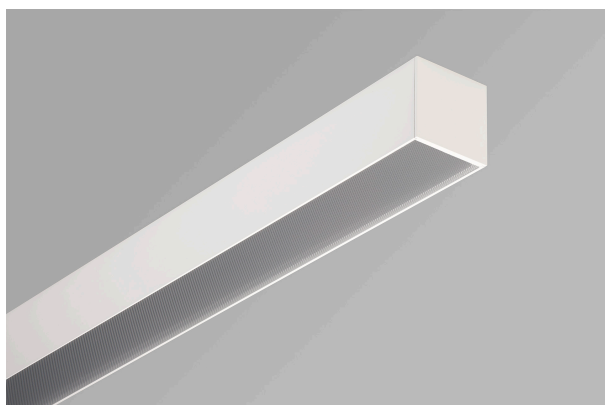

LED Profilleuchte

UHP07125X-KPO-T6V17-840-3795-DA-W-3-PEN

Lichtsysteme

Utsch • Huber

Scharfkantige Aluminiumprofilleuchte mit einer Leuchtenbreite von 75mm / Leuchtenhöhe von 75mm. Getönte PMMA-Scheibe mit mikrostrukturierter, lichttechnisch wirksamer Prismenoberfläche. Die Mikrowaben-Prismenoberfläche bietet in Zusammenspiel mit einem Diffusor eine vollkommen gleichmäßige, der DIN entsprechenden Entblendung für Bildschirmarbeitsplätze in allen Winkeln der Ebene. Die Scheibe erzeugt eine weich einsetzende Entblendung und reduziert auch im nicht entblendeten Bereich die Leuchtdichten beträchtlich. Rundumentblendet nach DIN EN 12464-1:2011-08. Sichtbare Leuchtenteile pulverbeschichtet in weiß ähnlich RAL 9016. Die Leuchte ist über die DALI-Schnittstelle dimmbar. Es werden je Kanalform 3 DALI-Adressen belegt

Systemleistung [W]	56,92	Leuchtmittel	LED
Lichtstrom [lm]	5567lm	Lichtfarbe [K]	4000k
CRI	80	Optik	Kegelprismen
Dimmbarkeit	DALI	Lichtaustritt	direkt
Spannung[V]	230	Länge [mm]	3795
Breite [mm]	75	Höhe [mm]	75
Schutzart [IP]	IP20	Gehäusefarbe	weiß