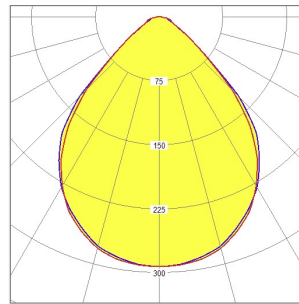

LED Profilleuchte

UHP07125X-KPO-T6V20-840-7157-DA-W-3-PEN

Utsch • Huber

Lichtsysteme

Scharfkantige Aluminiumprofilleuchte mit einer Leuchtenbreite von 75mm / Leuchtenhöhe von 75mm. Getönte PMMA-Scheibe mit mikrostrukturierter, lichttechnisch wirksamer Prismenoberfläche. Die Mikrowaben-Prismenoberfläche bietet in Zusammenspiel mit einem Diffusor eine vollkommen gleichmäßige, der DIN entsprechenden Entblendung für Bildschirmarbeitsplätze in allen Winkeln der Ebene. Die Scheibe erzeugt eine weich einsetzende Entblendung und reduziert auch im nicht entblendeten Bereich die Leuchtdichten beträchtlich. Rundumentblendet nach DIN EN 12464-1:2011-08. Sichtbare Leuchtenteile pulverbeschichtet in weiß ähnlich RAL 9016. Die Leuchte ist über die DALI-Schnittstelle dimmbar. Es werden je Kanalform 3 DALI-Adressen belegt

Systemleistung [W]	119,07	Leuchtmittel	LED
Lichtstrom [lm]	11943lm	Lichtfarbe [K]	4000k
CRI	80	Optik	Kegelprismen
Dimmbarkeit	DALI	Lichtaustritt	direkt
Spannung[V]	230	Länge [mm]	7157
Breite [mm]	75	Höhe [mm]	75
Schutzart [IP]	IP20	Gehäusefarbe	weiß