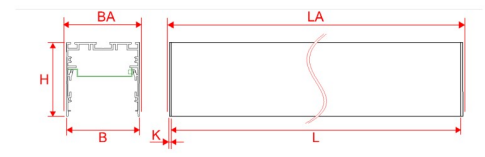

LED Profilleuchte

UHP07125X-KPO-T6V20-840-7157-DA-W-3-PEN

Utsch • Huber

Lichtsysteme

Scharfkantige Aluminiumprofilleuchte mit einer Leuchtenbreite von 75mm / Leuchtenhöhe von 75mm. Getönte PMMA-Scheibe mit mikrostrukturierter, lichttechnisch wirksamer Prismenoberfläche. Die Mikrowaben-Prismenoberfläche bietet in Zusammenspiel mit einem Diffusor eine vollkommen gleichmäßige, der DIN entsprechenden Entblendung für Bildschirmarbeitsplätze in allen Winkeln der Ebene. Die Scheibe erzeugt eine weich einsetzende Entblendung und reduziert auch im nicht entblendeten Bereich die Leuchtdichten beträchtlich. Rundumentblendet nach DIN EN 12464-1:2011-08. Sichtbare Leuchtenteile pulverbeschichtet in weiß ähnlich RAL 9016. Die Leuchte ist über die DALI-Schnittstelle dimmbar. Es werden je Kanalform 3 DALI-Adressen belegt

Systemleistung [W]	119,07	Leuchtmittel	LED
Lichtstrom [lm]	11943lm	Lichtfarbe [K]	4000k
CRI	80	Optik	Kegelprismen
Dimmbarkeit	DALI	Lichtaustritt	direkt
Spannung[V]	230	Länge [mm]	7157
Breite [mm]	75	Höhe [mm]	75
Schutzart [IP]	IP20	Gehäusefarbe	weiß