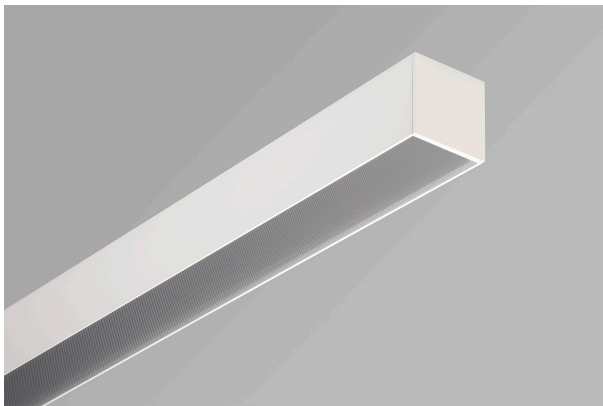

LED Profilleuchte

UHP07125X-KPO-T6V20-840-7157-DA-W-3-PEN

Utsch • Huber

Lichtsysteme

Scharfkantige Aluminiumprofilleuchte mit einer Leuchtenbreite von 75mm / Leuchtenhöhe von 75mm. Getönte PMMA-Scheibe mit mikrostrukturierter, lichttechnisch wirksamer Prismenoberfläche. Die Mikrowaben-Prismenoberfläche bietet in Zusammenspiel mit einem Diffusor eine vollkommen gleichmäßige, der DIN entsprechenden Entblendung für Bildschirmarbeitsplätze in allen Winkeln der Ebene. Die Scheibe erzeugt eine weich einsetzende Entblendung und reduziert auch im nicht entblendeten Bereich die Leuchtdichten beträchtlich. Rundumentblendet nach DIN EN 12464-1:2011-08. Sichtbare Leuchtenteile pulverbeschichtet in weiß ähnlich RAL 9016. Die Leuchte ist über die DALI-Schnittstelle dimmbar. Es werden je Kanalform 3 DALI-Adressen belegt

Systemleistung [W]	119,07	Leuchtmittel	LED
Lichtstrom [lm]	11943lm	Lichtfarbe [K]	4000k
CRI	80	Optik	Kegelprismen
Dimmbarkeit	DALI	Lichtaustritt	direkt
Spannung[V]	230	Länge [mm]	7157
Breite [mm]	75	Höhe [mm]	75
Schutzart [IP]	IP20	Gehäusefarbe	weiß