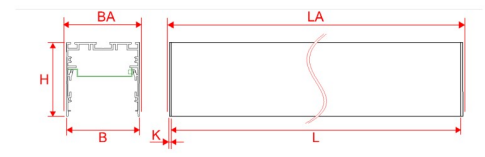

# LED Profilleuchte

UHP07125X-KPO-T6V25-840-2885-DA-W-3-PEN

Utsch • Huber

Lichtsysteme

Scharfkantige Aluminiumprofilleuchte mit einer Leuchtenbreite von 75mm / Leuchtenhöhe von 75mm. Getönte PMMA-Scheibe mit mikrostrukturierter, lichttechnisch wirksamer Prismenoberfläche. Die Mikrowaben-Prismenoberfläche bietet in Zusammenspiel mit einem Diffusor eine vollkommen gleichmäßige, der DIN entsprechenden Entblendung für Bildschirmarbeitsplätze in allen Winkeln der Ebene. Die Scheibe erzeugt eine weich einsetzende Entblendung und reduziert auch im nicht entblendeten Bereich die Leuchtdichten beträchtlich. Rundumentblendet nach DIN EN 12464-1:2011-08. Sichtbare Leuchtenteile pulverbeschichtet in weiß ähnlich RAL 9016. Die Leuchte ist über die DALI-Schnittstelle dimmbar. Es werden je Kanalform 3 DALI-Adressen belegt

Systemleistung [W]	61,86	Leuchtmittel	LED
Lichtstrom [lm]	5905lm	Lichtfarbe [K]	4000k
CRI	80	Optik	Kegelprismen
Dimmbarkeit	DALI	Lichtaustritt	direkt
Spannung[V]	230	Länge [mm]	2885
Breite [mm]	75	Höhe [mm]	75
Schutzart [IP]	IP20	Gehäusefarbe	weiß