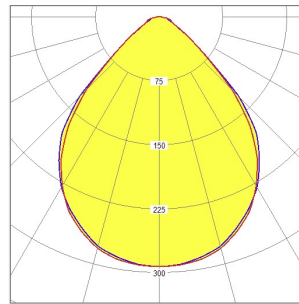

# LED Profilleuchte

UHP07125X-KPO-T6V25-840-2885-DA-W-3-PEN

Utsch • Huber

Lichtsysteme

Scharfkantige Aluminiumprofilleuchte mit einer Leuchtenbreite von 75mm / Leuchtenhöhe von 75mm. Getönte PMMA-Scheibe mit mikrostrukturierter, lichttechnisch wirksamer Prismenoberfläche. Die Mikrowaben-Prismenoberfläche bietet in Zusammenspiel mit einem Diffusor eine vollkommen gleichmäßige, der DIN entsprechenden Entblendung für Bildschirmarbeitsplätze in allen Winkeln der Ebene. Die Scheibe erzeugt eine weich einsetzende Entblendung und reduziert auch im nicht entblendeten Bereich die Leuchtdichten beträchtlich. Rundumentblendet nach DIN EN 12464-1:2011-08. Sichtbare Leuchtenteile pulverbeschichtet in weiß ähnlich RAL 9016. Die Leuchte ist über die DALI-Schnittstelle dimmbar. Es werden je Kanalform 3 DALI-Adressen belegt

Systemleistung [W]	61,86	Leuchtmittel	LED
Lichtstrom [lm]	5905lm	Lichtfarbe [K]	4000k
CRI	80	Optik	Kegelprismen
Dimmbarkeit	DALI	Lichtaustritt	direkt
Spannung[V]	230	Länge [mm]	2885
Breite [mm]	75	Höhe [mm]	75
Schutzart [IP]	IP20	Gehäusefarbe	weiß