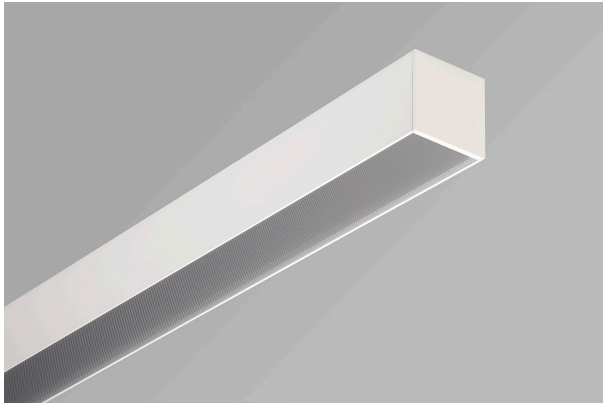

# LED Profilleuchte

UHP07125X-KPO-T6V25-840-2885-DA-W-3-PEN

Utsch • Huber

Lichtsysteme

Scharfkantige Aluminiumprofilleuchte mit einer Leuchtenbreite von 75mm / Leuchtenhöhe von 75mm. Getönte PMMA-Scheibe mit mikrostrukturierter, lichttechnisch wirksamer Prismenoberfläche. Die Mikrowaben-Prismenoberfläche bietet in Zusammenspiel mit einem Diffusor eine vollkommen gleichmäßige, der DIN entsprechenden Entblendung für Bildschirmarbeitsplätze in allen Winkeln der Ebene. Die Scheibe erzeugt eine weich einsetzende Entblendung und reduziert auch im nicht entblendeten Bereich die Leuchtdichten beträchtlich. Rundumentblendet nach DIN EN 12464-1:2011-08. Sichtbare Leuchtenteile pulverbeschichtet in weiß ähnlich RAL 9016. Die Leuchte ist über die DALI-Schnittstelle dimmbar. Es werden je Kanalform 3 DALI-Adressen belegt

Systemleistung [W]	61,86	Leuchtmittel	LED
Lichtstrom [lm]	5905lm	Lichtfarbe [K]	4000k
CRI	80	Optik	Kegelprismen
Dimmbarkeit	DALI	Lichtaustritt	direkt
Spannung[V]	230	Länge [mm]	2885
Breite [mm]	75	Höhe [mm]	75
Schutzart [IP]	IP20	Gehäusefarbe	weiß