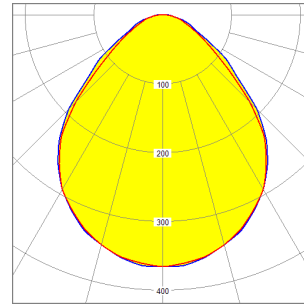

Leuchteneffizienz: 131lm/W.

Lichtfarbe: 4000K. Farbwiedergabe Ra \geq 80.

Lebensdauer: L80B10: 75000h.

abgedeckt mit einer Mikroprismenscheibe

Leuchte schaltbar

Sondermaß: ca. 1200 x 310 x 95 mm

Systemleistung [W]	57	Leuchtmittel	LED
Lichtstrom [lm]	7500	Lichtfarbe [K]	4000
CRI	80	Optik	Microprismatisch
Betriebsgerät	intern	Dimmbarkeit	schaltbar
Lichtaustritt	direkt	Spannung[V]	230
Länge [mm]	1200	Breite [mm]	310
Höhe [mm]	95	Schutzart [IP]	20
Gehäusefarbe	weiß		